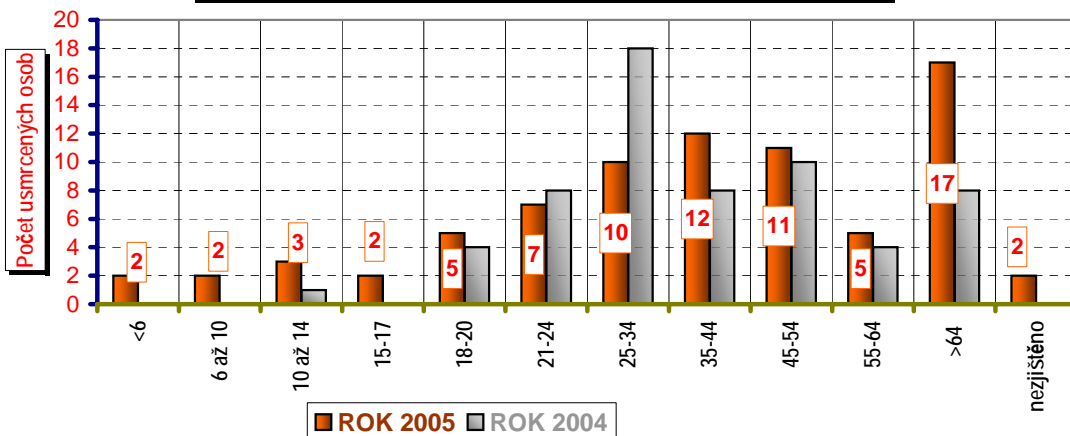

Vývoj počtu nehod a jejich následků za leden, trend od roku 1990

POROVNÁNÍ MĚSÍCŮ - počet nehod; leden rok 2000 až 2005

POROVNÁNÍ MĚSÍCŮ - počet usmrcených; leden rok 2000 až 2005

Porovnání dnů v týdnu - leden rok 2005 oproti roku 2004

DENNÍ ČLENĚNÍ NEHOD - leden rok 2005 a 2004, porovnání

DENNÍ ČLENĚNÍ USMRCEŇENÝCH PŘI NEHODÁCH - leden rok 2005 a 2004

Dny v týdnu - závažnost nehod; leden rok 2005 a 2004

Věkové kategorie usmrcených osob; období LEDEN 2005

Věkové kategorie usmrcených; leden 2005 - rozdíl oproti r. 2004