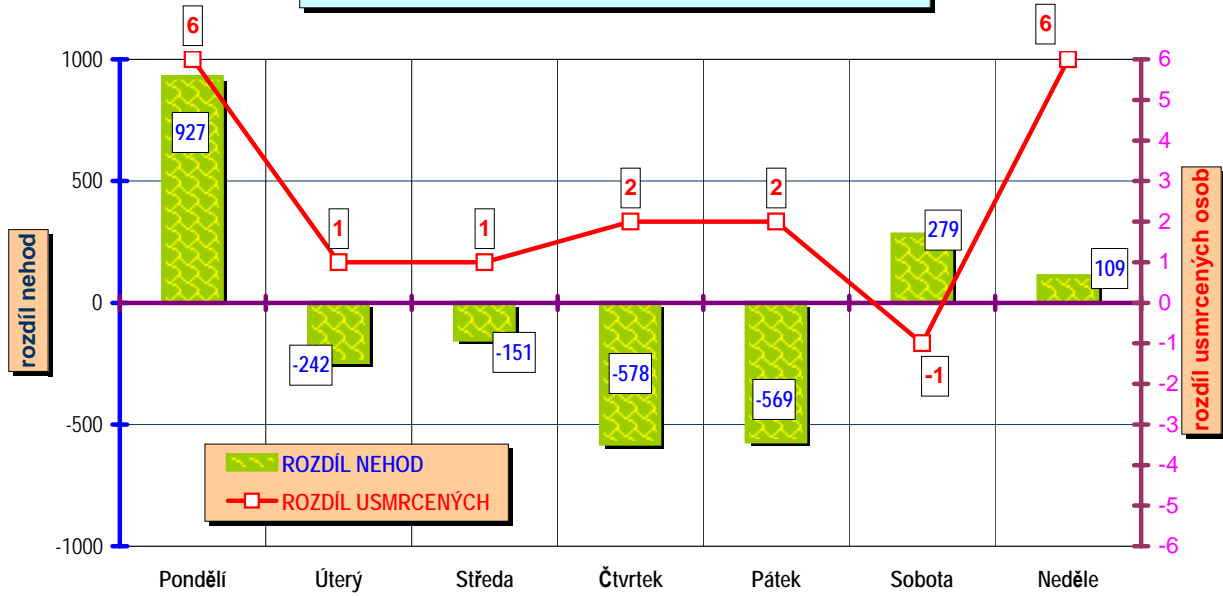

Vývoj počtu nehod a jejich následků za leden, trend od roku 1990

POROVNÁNÍ MĚSÍCŮ - počet nehod; leden rok 2000 až 2005

POROVNÁNÍ MĚSÍCŮ - počet usmrcených; leden rok 2000 až 2005

Porovnání dnů v týdnu - leden rok 2005 oproti roku 2004

DENNÍ ČLENĚNÍ NEHOD - leden rok 2005 a 2004, porovnání

DENNÍ ČLENĚNÍ USMRCEŇENÝCH PŘI NEHODÁCH - leden rok 2005 a 2004

Dny v týdnu - závažnost nehod; leden rok 2005 a 2004

Věkové kategorie usmrcených osob; období LEDEN 2005

Věkové kategorie usmrcených; leden 2005 - rozdíl oproti r. 2004