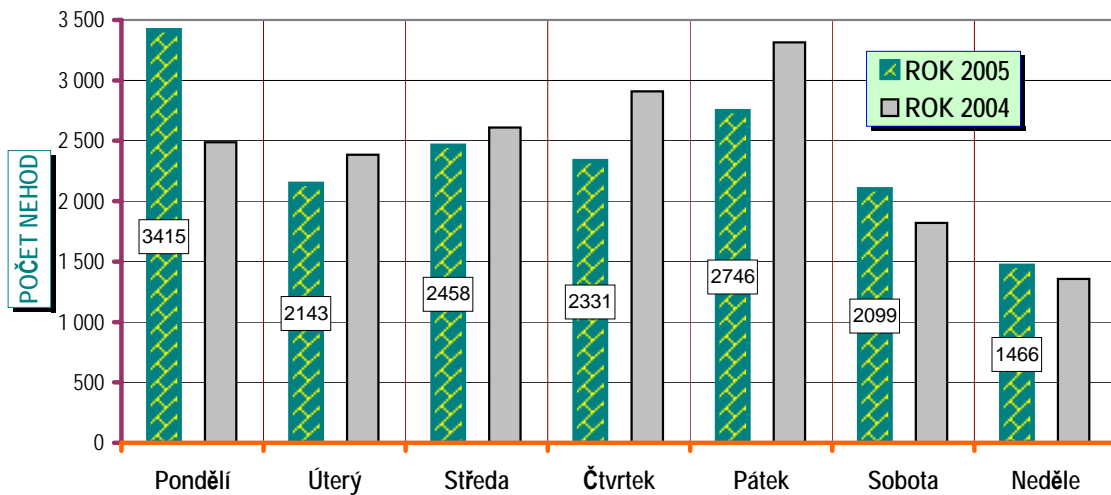

Vývoj počtu nehod a jejich následků za leden, trend od roku 1990

POROVNÁNÍ MĚSÍCŮ - počet nehod; leden rok 2000 až 2005

POROVNÁNÍ MĚSÍCŮ - počet usmrcených; leden rok 2000 až 2005

Porovnání dnů v týdnu - leden rok 2005 oproti roku 2004

DENNÍ ČLENĚNÍ NEHOD - leden rok 2005 a 2004, porovnání

DENNÍ ČLENĚNÍ USMRCEŇENÝCH PŘI NEHODÁCH - leden rok 2005 a 2004

Dny v týdnu - závažnost nehod; leden rok 2005 a 2004

Věkové kategorie usmrcených osob; období LEDEN 2005

Věkové kategorie usmrcených; leden 2005 - rozdíl oproti r. 2004