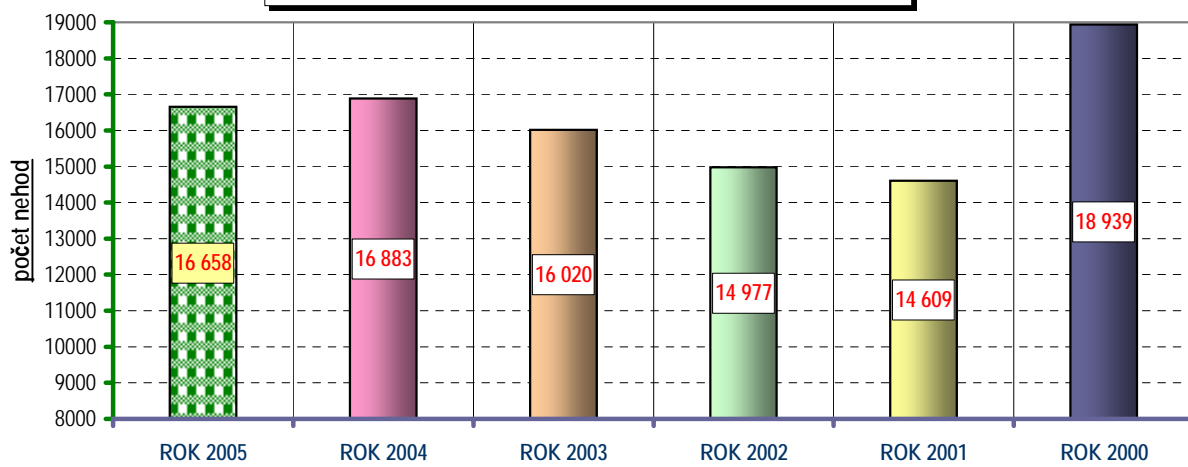

Vývoj počtu nehod a jejich následků za leden, trend od roku 1990

POROVNÁNÍ MĚSÍCŮ - počet nehod; leden rok 2000 až 2005

POROVNÁNÍ MĚSÍCŮ - počet usmrcených; leden rok 2000 až 2005

Porovnání dnů v týdnu - leden rok 2005 oproti roku 2004

DENNÍ ČLENĚNÍ NEHOD - leden rok 2005 a 2004, porovnání

DENNÍ ČLENĚNÍ USMRCEŇENÝCH PŘI NEHODÁCH - leden rok 2005 a 2004

Dny v týdnu - závažnost nehod; leden rok 2005 a 2004

Věkové kategorie usmrcených osob; období LEDEN 2005

Věkové kategorie usmrcených; leden 2005 - rozdíl oproti r. 2004