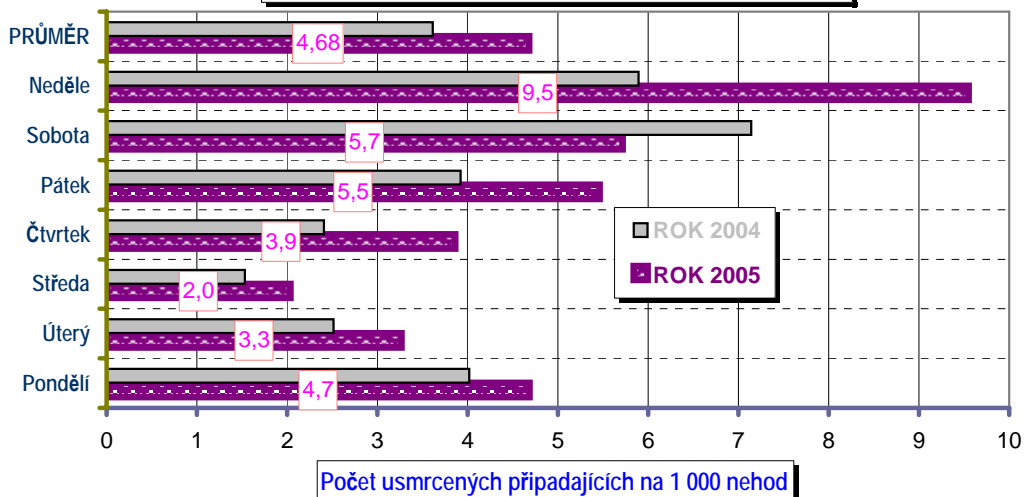

Vývoj počtu nehod a jejich následků za leden, trend od roku 1990

POROVNÁNÍ MĚSÍCŮ - počet nehod; leden rok 2000 až 2005

POROVNÁNÍ MĚSÍCŮ - počet usmrcených; leden rok 2000 až 2005

Porovnání dnů v týdnu - leden rok 2005 oproti roku 2004

DENNÍ ČLENĚNÍ NEHOD - leden rok 2005 a 2004, porovnání

DENNÍ ČLENĚNÍ USMRCEŇENÝCH PŘI NEHODÁCH - leden rok 2005 a 2004

Dny v týdnu - závažnost nehod; leden rok 2005 a 2004

Věkové kategorie usmrcených osob; období LEDEN 2005

Věkové kategorie usmrcených; leden 2005 - rozdíl oproti r. 2004