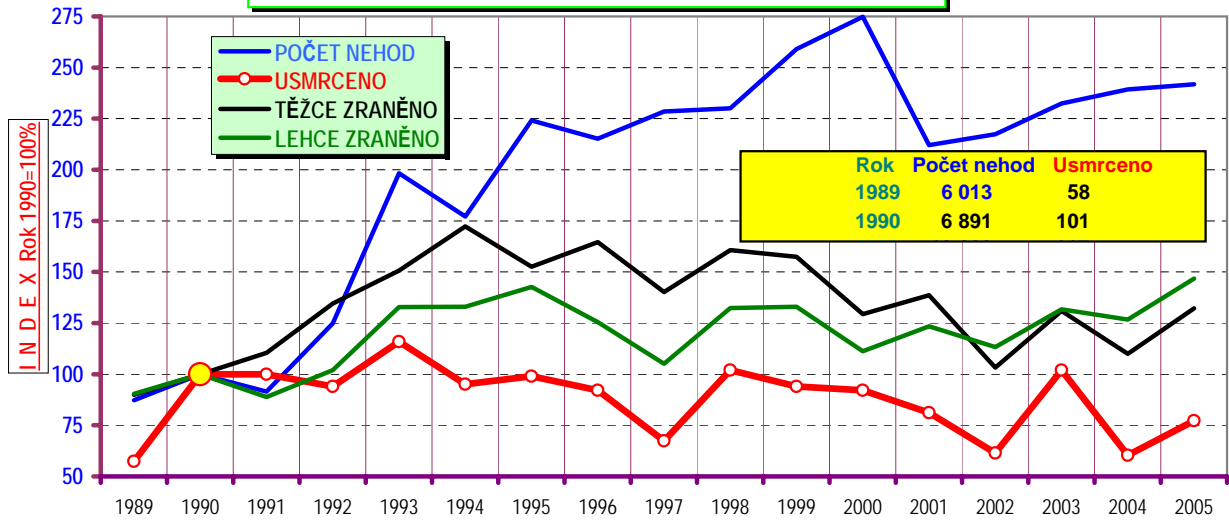

Vývoj počtu nehod a jejich následků za leden, trend od roku 1990

POROVNÁNÍ MĚSÍCŮ - počet nehod; leden rok 2000 až 2005

POROVNÁNÍ MĚSÍCŮ - počet usmrcených; leden rok 2000 až 2005

Porovnání dnů v týdnu - leden rok 2005 oproti roku 2004

DENNÍ ČLENĚNÍ NEHOD - leden rok 2005 a 2004, porovnání

DENNÍ ČLENĚNÍ USMRCEŇENÝCH PŘI NEHODÁCH - leden rok 2005 a 2004

Dny v týdnu - závažnost nehod; leden rok 2005 a 2004

Věkové kategorie usmrcených osob; období LEDEN 2005

Věkové kategorie usmrcených; leden 2005 - rozdíl oproti r. 2004