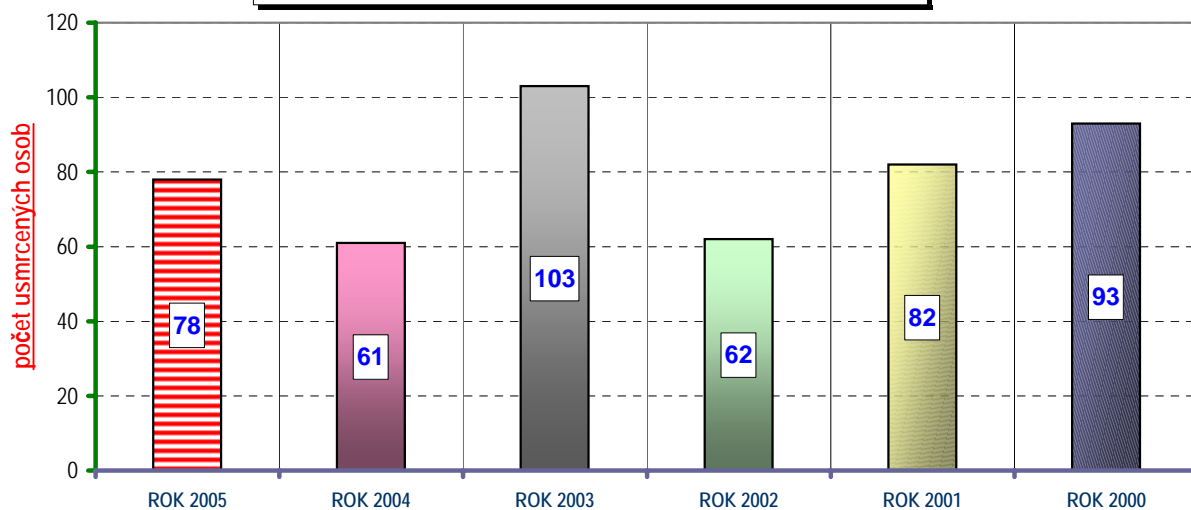

Vývoj počtu nehod a jejich následků za leden, trend od roku 1990

POROVNÁNÍ MĚSÍCŮ - počet nehod; leden rok 2000 až 2005

POROVNÁNÍ MĚSÍCŮ - počet usmrcených; leden rok 2000 až 2005

Porovnání dnů v týdnu - leden rok 2005 oproti roku 2004

DENNÍ ČLENĚNÍ NEHOD - leden rok 2005 a 2004, porovnání

DENNÍ ČLENĚNÍ USMRCEŇENÝCH PŘI NEHODÁCH - leden rok 2005 a 2004

Dny v týdnu - závažnost nehod; leden rok 2005 a 2004

Věkové kategorie usmrcených osob; období LEDEN 2005

Věkové kategorie usmrcených; leden 2005 - rozdíl oproti r. 2004