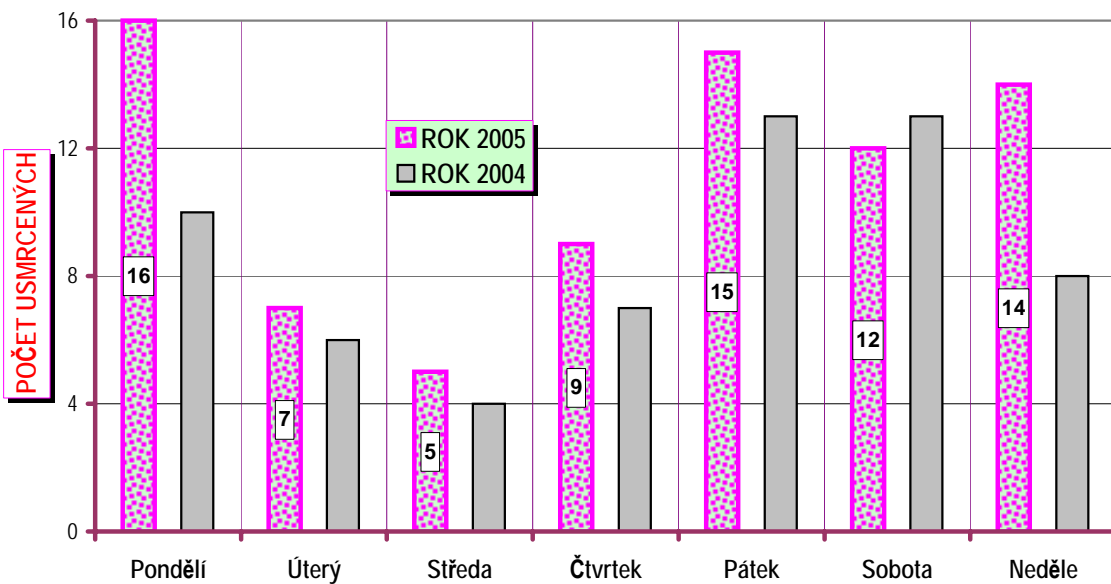

Vývoj počtu nehod a jejich následků za leden, trend od roku 1990

POROVNÁNÍ MĚSÍCŮ - počet nehod; leden rok 2000 až 2005

POROVNÁNÍ MĚSÍCŮ - počet usmrcených; leden rok 2000 až 2005

Porovnání dnů v týdnu - leden rok 2005 oproti roku 2004

DENNÍ ČLENĚNÍ NEHOD - leden rok 2005 a 2004, porovnání

DENNÍ ČLENĚNÍ USMRCEŇENÝCH PŘI NEHODÁCH - leden rok 2005 a 2004

Dny v týdnu - závažnost nehod; leden rok 2005 a 2004

Věkové kategorie usmrcených osob; období LEDEN 2005

Věkové kategorie usmrcených; leden 2005 - rozdíl oproti r. 2004