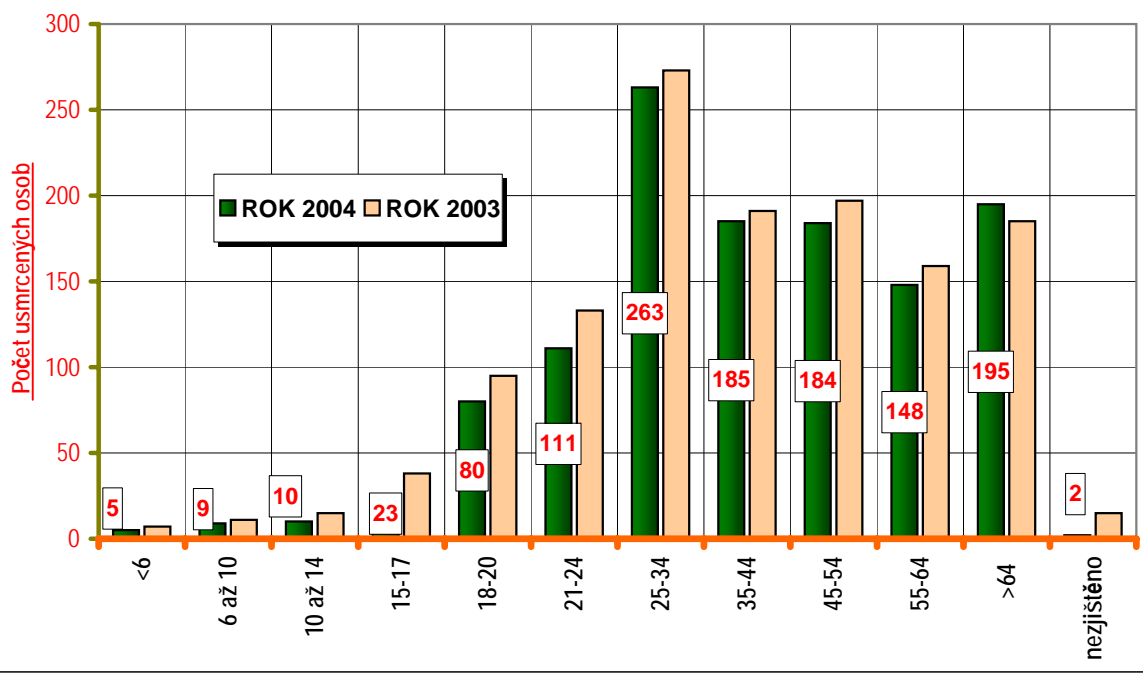

Vývoj počtu nehod a jejich následků, trend od roku 1980

POROVNÁNÍ MĚSÍCŮ - počet nehod; rok 2004 a 2003

POROVNÁNÍ MĚSÍCŮ - počet usmrcených; rok 2004 a 2003

Porovnání měsíců - rok 2004 oproti roku 2003

Porovnání dnů v týdnu - rok 2004 oproti roku 2003

DENNÍ ČLENĚNÍ NEHOD - rok 2004 a 2003, porovnání

DENNÍ ČLENĚNÍ USMRČENÝCH PŘI NEHODÁCH - rok 2004 a 2003, porovnání

Dny v týdnu - závažnost nehod; rok 2004 a 2003

Měsíce 2004 - závažnost nehod; porovnání s předchozím rokem

Porovnání vývoje počtu usmrcených osob v měsících roku 2004, oproti mezním měsíčním hodnotám v období let 1990 až 2003 -

Věkové kategorie usmrcených osob; období rok 2004

Vývoj počtu usmrcených při nehodách; v obci a mimo obec; rok 2004