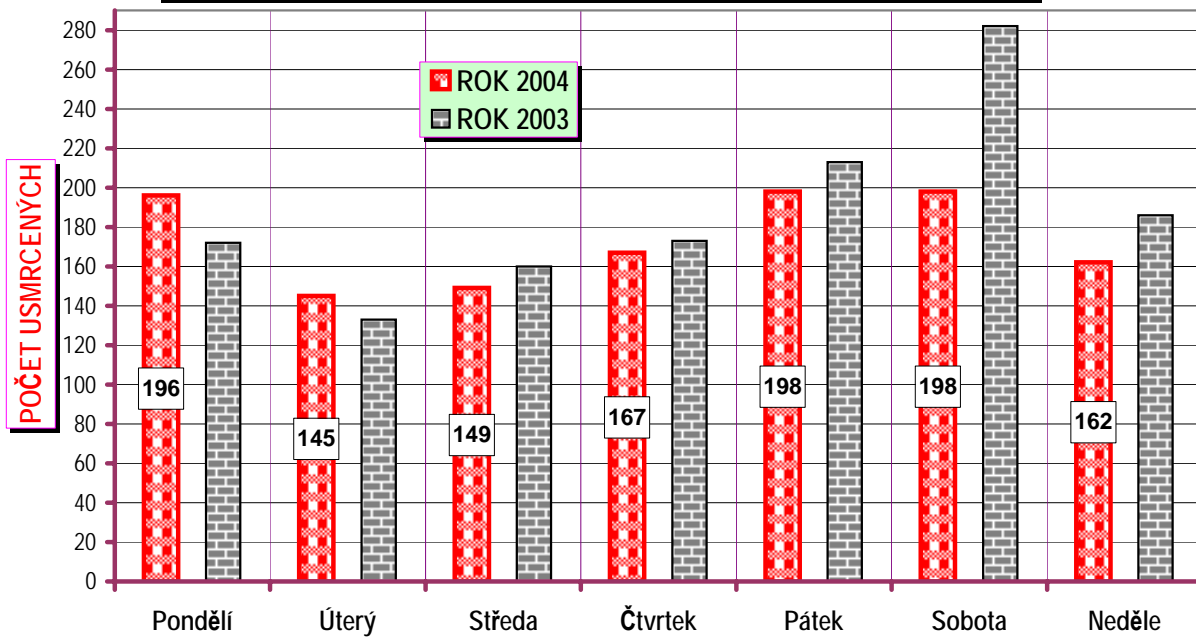

Vývoj počtu nehod a jejich následků, trend od roku 1980

POROVNÁNÍ MĚSÍCŮ - počet nehod; rok 2004 a 2003

POROVNÁNÍ MĚSÍCŮ - počet usmrcených; rok 2004 a 2003

Porovnání měsíců - rok 2004 oproti roku 2003

Porovnání dnů v týdnu - rok 2004 oproti roku 2003

DENNÍ ČLENĚNÍ NEHOD - rok 2004 a 2003, porovnání

DENNÍ ČLENĚNÍ USMRČENÝCH PŘI NEHODÁCH - rok 2004 a 2003, porovnání

Dny v týdnu - závažnost nehod; rok 2004 a 2003

Měsíce 2004 - závažnost nehod; porovnání s předchozím rokem

Porovnání vývoje počtu usmrcených osob v měsících roku 2004, oproti mezním měsíčním hodnotám v období let 1990 až 2003 -

Věkové kategorie usmrcených osob; období rok 2004

Vývoj počtu usmrcených při nehodách; v obci a mimo obec; rok 2004