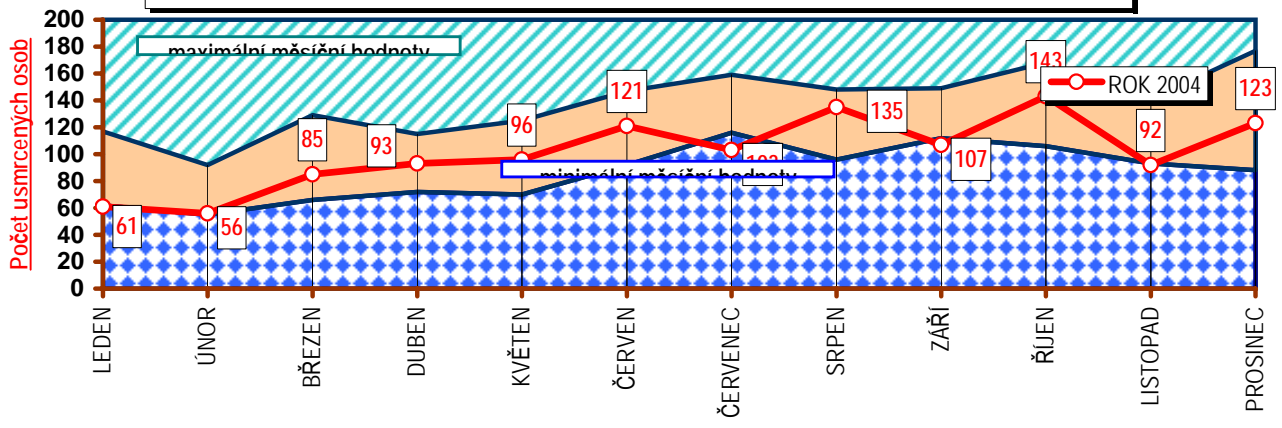

Vývoj počtu nehod a jejich následků, trend od roku 1980

POROVNÁNÍ MĚSÍCŮ - počet nehod; rok 2004 a 2003

POROVNÁNÍ MĚSÍCŮ - počet usmrcených; rok 2004 a 2003

Porovnání měsíců - rok 2004 oproti roku 2003

Porovnání dnů v týdnu - rok 2004 oproti roku 2003

DENNÍ ČLENĚNÍ NEHOD - rok 2004 a 2003, porovnání

DENNÍ ČLENĚNÍ USMRČENÝCH PŘI NEHODÁCH - rok 2004 a 2003, porovnání

Dny v týdnu - závažnost nehod; rok 2004 a 2003

Měsíce 2004 - závažnost nehod; porovnání s předchozím rokem

Porovnání vývoje počtu usmrcených osob v měsících roku 2004, oproti mezním měsíčním hodnotám v období let 1990 až 2003 -

Věkové kategorie usmrcených osob; období rok 2004

Vývoj počtu usmrcených při nehodách; v obci a mimo obec; rok 2004