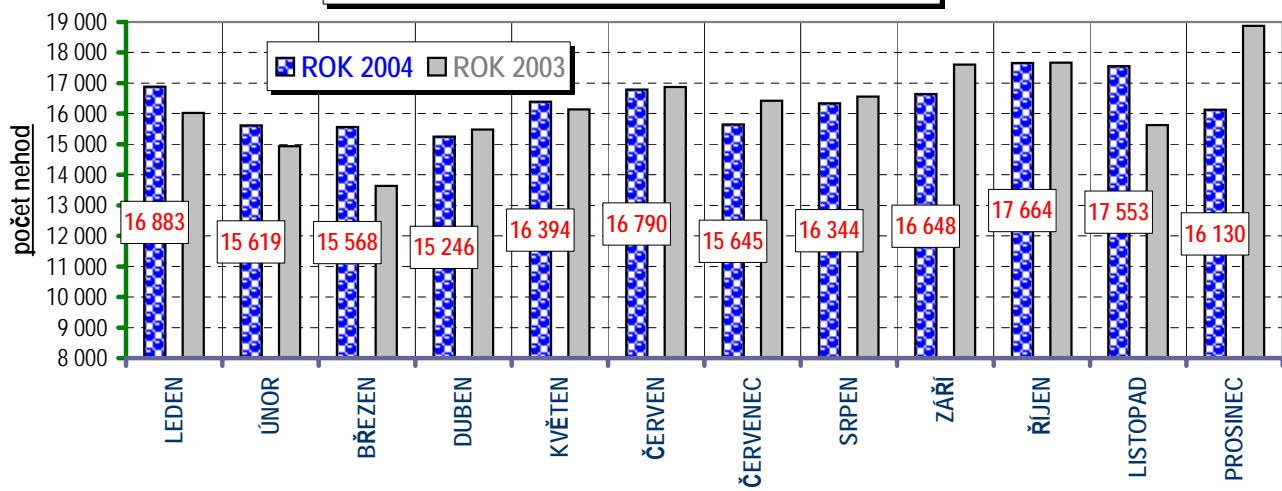

Vývoj počtu nehod a jejich následků, trend od roku 1980

POROVNÁNÍ MĚSÍCŮ - počet nehod; rok 2004 a 2003

POROVNÁNÍ MĚSÍCŮ - počet usmrcených; rok 2004 a 2003

Porovnání měsíců - rok 2004 oproti roku 2003

Porovnání dnů v týdnu - rok 2004 oproti roku 2003

DENNÍ ČLENĚNÍ NEHOD - rok 2004 a 2003, porovnání

DENNÍ ČLENĚNÍ USMRČENÝCH PŘI NEHODÁCH - rok 2004 a 2003, porovnání

Dny v týdnu - závažnost nehod; rok 2004 a 2003

Měsíce 2004 - závažnost nehod; porovnání s předchozím rokem

Porovnání vývoje počtu usmrcených osob v měsících roku 2004, oproti mezním měsíčním hodnotám v období let 1990 až 2003 -

Věkové kategorie usmrcených osob; období rok 2004

Vývoj počtu usmrcených při nehodách; v obci a mimo obec; rok 2004