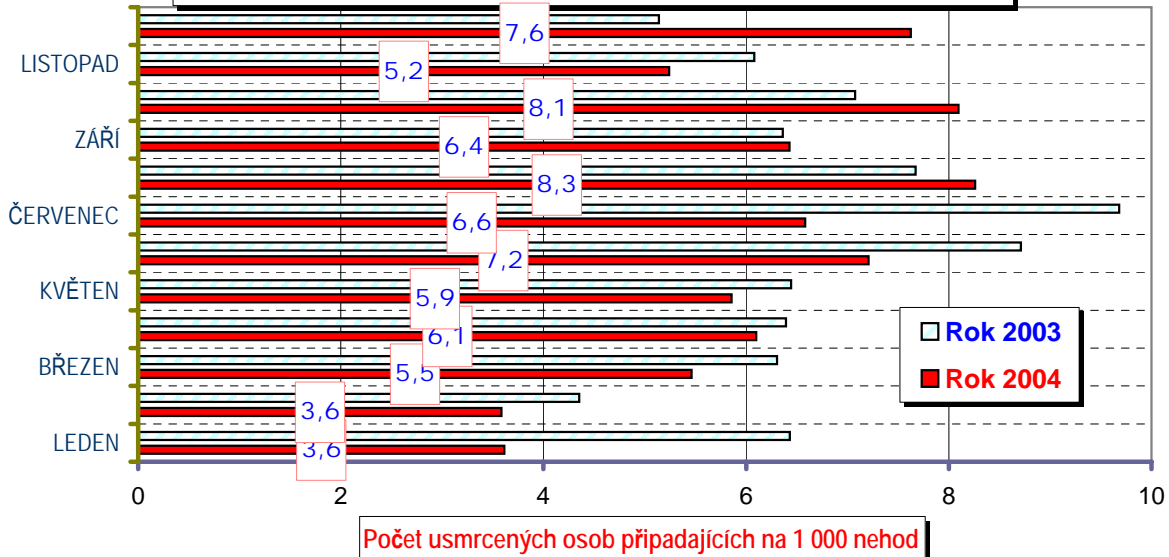

Vývoj počtu nehod a jejich následků, trend od roku 1980

POROVNÁNÍ MĚSÍCŮ - počet nehod; rok 2004 a 2003

POROVNÁNÍ MĚSÍCŮ - počet usmrcených; rok 2004 a 2003

Porovnání měsíců - rok 2004 oproti roku 2003

Porovnání dnů v týdnu - rok 2004 oproti roku 2003

DENNÍ ČLENĚNÍ NEHOD - rok 2004 a 2003, porovnání

DENNÍ ČLENĚNÍ USMRČENÝCH PŘI NEHODÁCH - rok 2004 a 2003, porovnání

Dny v týdnu - závažnost nehod; rok 2004 a 2003

Měsíce 2004 - závažnost nehod; porovnání s předchozím rokem

Porovnání vývoje počtu usmrcených osob v měsících roku 2004, oproti mezním měsíčním hodnotám v období let 1990 až 2003 -

Věkové kategorie usmrcených osob; období rok 2004

Vývoj počtu usmrcených při nehodách; v obci a mimo obec; rok 2004