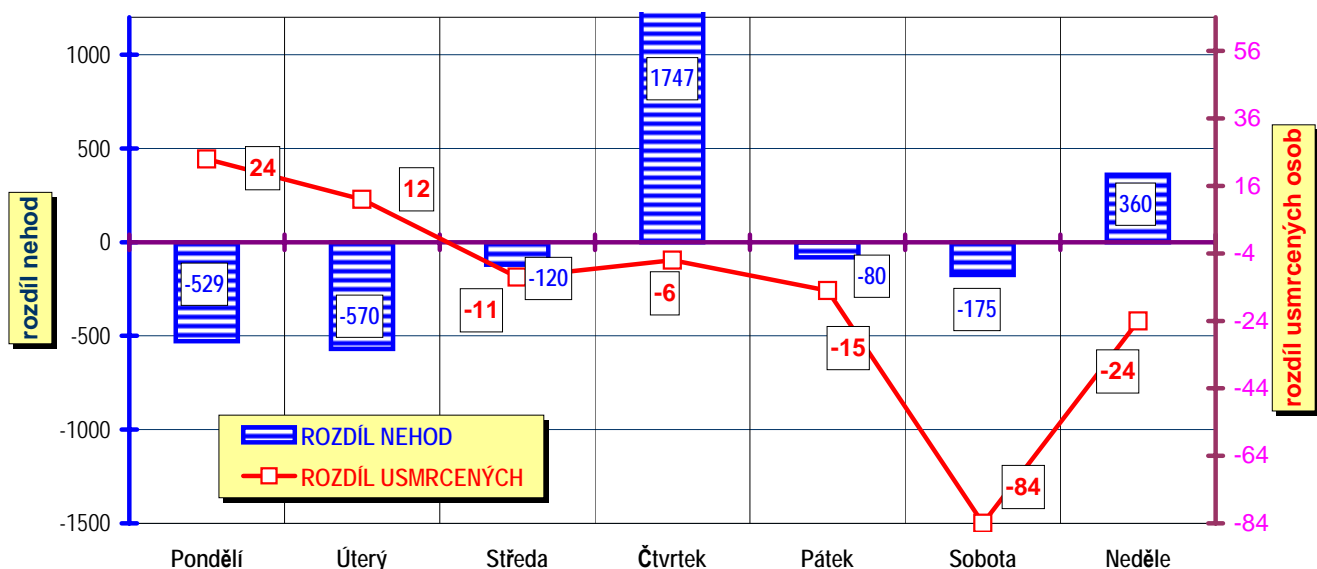

Vývoj počtu nehod a jejich následků, trend od roku 1980

POROVNÁNÍ MĚSÍCŮ - počet nehod; rok 2004 a 2003

POROVNÁNÍ MĚSÍCŮ - počet usmrcených; rok 2004 a 2003

Porovnání měsíců - rok 2004 oproti roku 2003

Porovnání dnů v týdnu - rok 2004 oproti roku 2003

DENNÍ ČLENĚNÍ NEHOD - rok 2004 a 2003, porovnání

DENNÍ ČLENĚNÍ USMRČENÝCH PŘI NEHODÁCH - rok 2004 a 2003, porovnání

Dny v týdnu - závažnost nehod; rok 2004 a 2003

Měsíce 2004 - závažnost nehod; porovnání s předchozím rokem

Porovnání vývoje počtu usmrcených osob v měsících roku 2004, oproti mezním měsíčním hodnotám v období let 1990 až 2003 -

Věkové kategorie usmrcených osob; období rok 2004

Vývoj počtu usmrcených při nehodách; v obci a mimo obec; rok 2004