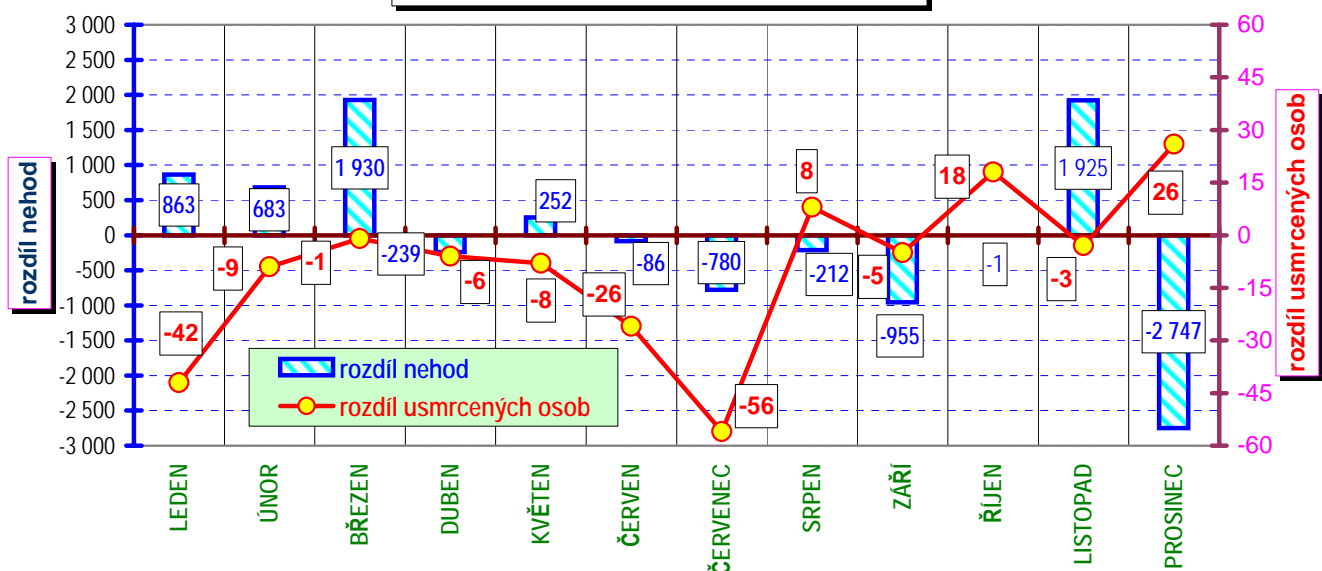

Vývoj počtu nehod a jejich následků, trend od roku 1980

POROVNÁNÍ MĚSÍCŮ - počet nehod; rok 2004 a 2003

POROVNÁNÍ MĚSÍCŮ - počet usmrcených; rok 2004 a 2003

Porovnání měsíců - rok 2004 oproti roku 2003

Porovnání dnů v týdnu - rok 2004 oproti roku 2003

DENNÍ ČLENĚNÍ NEHOD - rok 2004 a 2003, porovnání

DENNÍ ČLENĚNÍ USMRČENÝCH PŘI NEHODÁCH - rok 2004 a 2003, porovnání

Dny v týdnu - závažnost nehod; rok 2004 a 2003

Měsíce 2004 - závažnost nehod; porovnání s předchozím rokem

Porovnání vývoje počtu usmrcených osob v měsících roku 2004, oproti mezním měsíčním hodnotám v období let 1990 až 2003 -

Věkové kategorie usmrcených osob; období rok 2004

Vývoj počtu usmrcených při nehodách; v obci a mimo obec; rok 2004