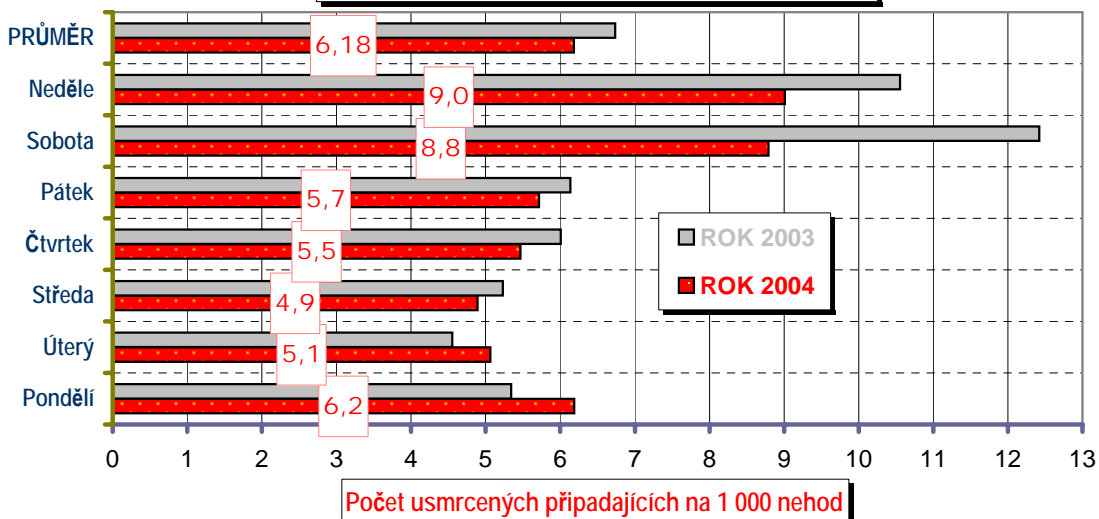

Vývoj počtu nehod a jejich následků, trend od roku 1980

POROVNÁNÍ MĚSÍCŮ - počet nehod; rok 2004 a 2003

POROVNÁNÍ MĚSÍCŮ - počet usmrcených; rok 2004 a 2003

Porovnání měsíců - rok 2004 oproti roku 2003

Porovnání dnů v týdnu - rok 2004 oproti roku 2003

DENNÍ ČLENĚNÍ NEHOD - rok 2004 a 2003, porovnání

DENNÍ ČLENĚNÍ USMRČENÝCH PŘI NEHODÁCH - rok 2004 a 2003, porovnání

Dny v týdnu - závažnost nehod; rok 2004 a 2003

Měsíce 2004 - závažnost nehod; porovnání s předchozím rokem