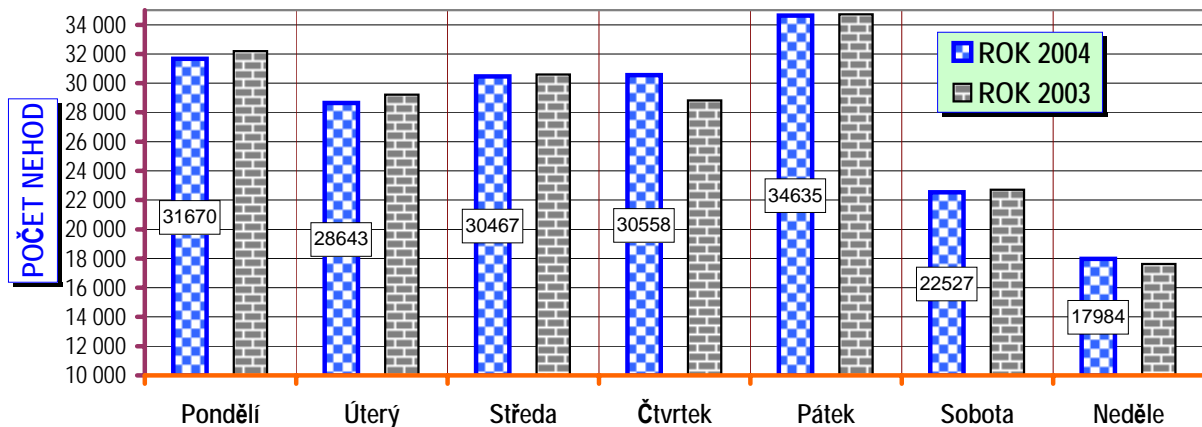

Vývoj počtu nehod a jejich následků, trend od roku 1980

POROVNÁNÍ MĚSÍCŮ - počet nehod; rok 2004 a 2003

POROVNÁNÍ MĚSÍCŮ - počet usmrcených; rok 2004 a 2003

Porovnání měsíců - rok 2004 oproti roku 2003

Porovnání dnů v týdnu - rok 2004 oproti roku 2003

DENNÍ ČLENĚNÍ NEHOD - rok 2004 a 2003, porovnání

DENNÍ ČLENĚNÍ USMRČENÝCH PŘI NEHODÁCH - rok 2004 a 2003, porovnání

Dny v týdnu - závažnost nehod; rok 2004 a 2003

Měsíce 2004 - závažnost nehod; porovnání s předchozím rokem