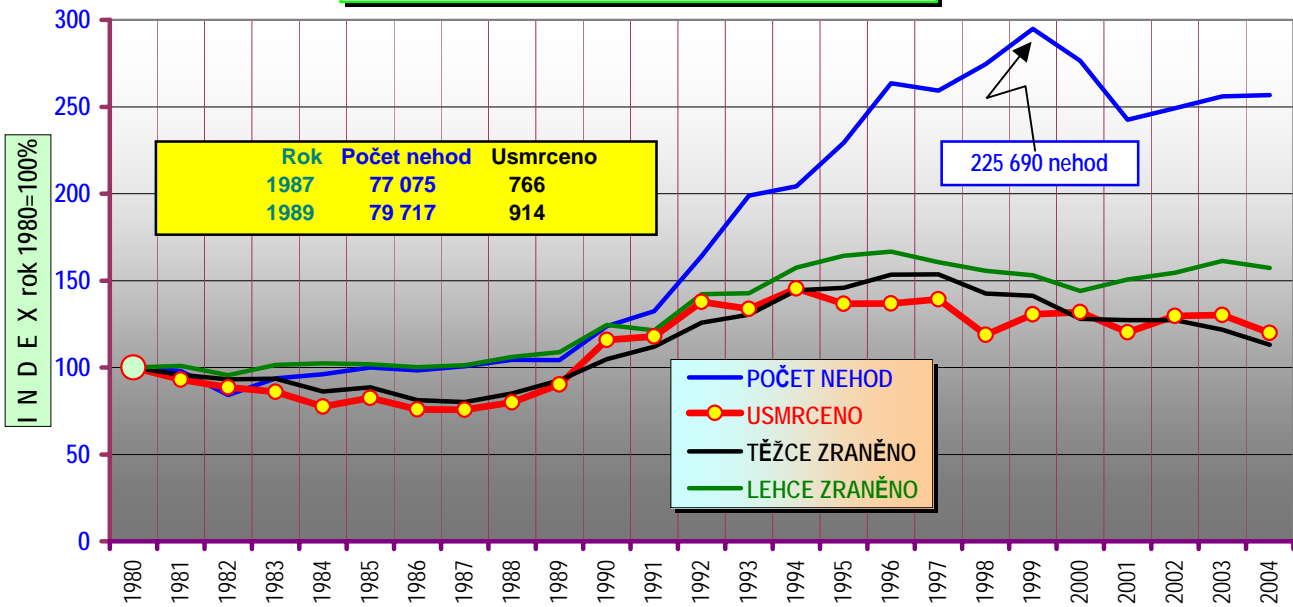

Vývoj počtu nehod a jejich následků, trend od roku 1980

POROVNÁNÍ MĚSÍCŮ - počet nehod; rok 2004 a 2003

POROVNÁNÍ MĚSÍCŮ - počet usmrcených; rok 2004 a 2003

Porovnání měsíců - rok 2004 oproti roku 2003

Porovnání dnů v týdnu - rok 2004 oproti roku 2003

DENNÍ ČLENĚNÍ NEHOD - rok 2004 a 2003, porovnání

DENNÍ ČLENĚNÍ USMRČENÝCH PŘI NEHODÁCH - rok 2004 a 2003, porovnání

Dny v týdnu - závažnost nehod; rok 2004 a 2003

Měsíce 2004 - závažnost nehod; porovnání s předchozím rokem

Porovnání vývoje počtu usmrcených osob v měsících roku 2004, oproti mezním měsíčním hodnotám v období let 1990 až 2003 -

Věkové kategorie usmrcených osob; období rok 2004

Vývoj počtu usmrcených při nehodách; v obci a mimo obec; rok 2004