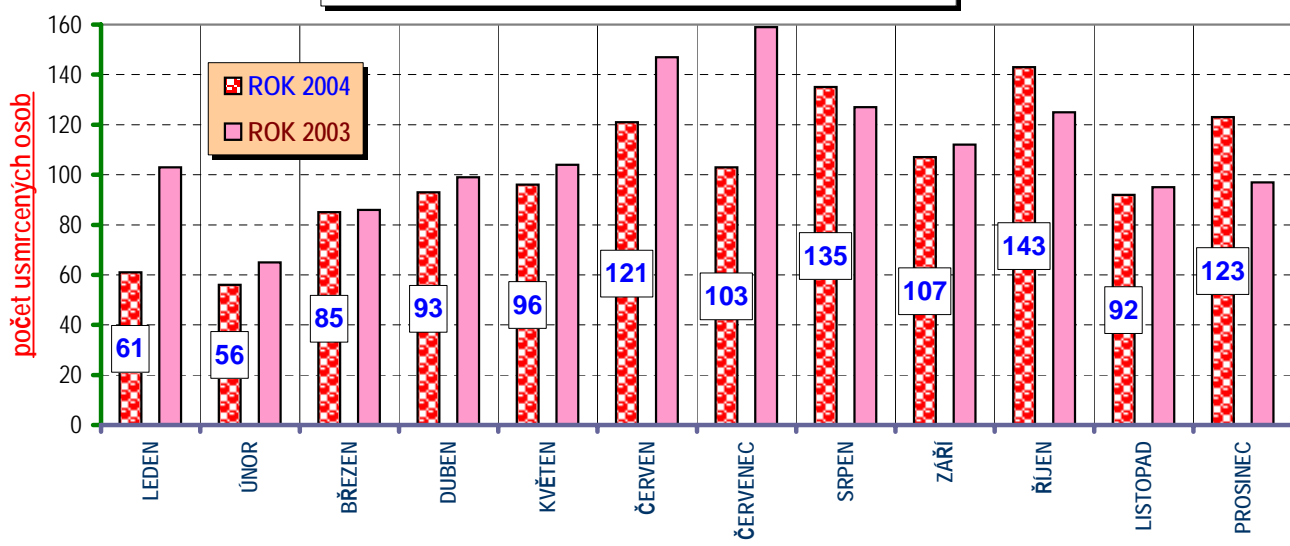

Vývoj počtu nehod a jejich následků, trend od roku 1980

POROVNÁNÍ MĚSÍCŮ - počet nehod; rok 2004 a 2003

POROVNÁNÍ MĚSÍCŮ - počet usmrcených; rok 2004 a 2003

Porovnání měsíců - rok 2004 oproti roku 2003

Porovnání dnů v týdnu - rok 2004 oproti roku 2003

DENNÍ ČLENĚNÍ NEHOD - rok 2004 a 2003, porovnání

DENNÍ ČLENĚNÍ USMRČENÝCH PŘI NEHODÁCH - rok 2004 a 2003, porovnání

Dny v týdnu - závažnost nehod; rok 2004 a 2003

Měsíce 2004 - závažnost nehod; porovnání s předchozím rokem

Porovnání vývoje počtu usmrcených osob v měsících roku 2004, oproti mezním měsíčním hodnotám v období let 1990 až 2003 -

Věkové kategorie usmrcených osob; období rok 2004

Vývoj počtu usmrcených při nehodách; v obci a mimo obec; rok 2004