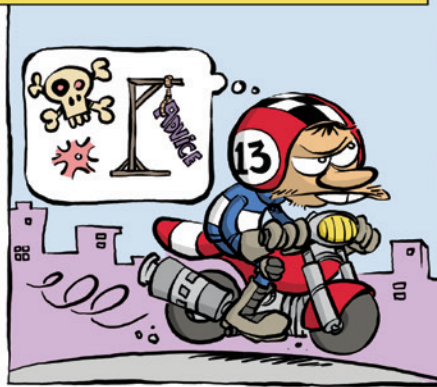

DNEŠ BUDEME HOVORIT O OSTRŮVČÍCH UPROSTŘED VOZOVKY. TY ČASTO SLOUŽÍ JAKO ÚTOČIŠTĚ PRO CHODCE, JIMŽ USNADNŮJÍ PŘECHÁZENÍ ULIC, DÁLE SLOUŽÍ K USMĚRNĚNÍ TOKU DOPRAVY NEBO PRO OMEZENÍ ŠÍRKY SILNICE S CÍLEM ZPOMALIT PROVOZ ...

CO SE DĚJE LUCKY? VYPADÁŠ, JAKO BY TI VŠECHNY TY RADY UŽ LEZLY KRKEM...

AŽI TO TAK BUDE ...

ŘIDIČI PŘEDJÍZDĚJÍCÍ POMALEJŠÍ VOZIDLA SI MUSÍ DÁT ZVLÁŠTĚ VELKÝ POZOR NA ZVÝŠENÉ OBRUBNÍKY OSTRŮVKŮ UPROSTŘED VOZOVKY...

I DROBNÁ KOLIZE S NÍM MŮŽE VĚST K TOMU, ŽE ZTRÁTÍTE KONTROLU NAD SVÝM MOTOCYKLEM...

NO DOBRĚ ... TREBA MĚ BUDEŠ POSLUCHAT: MŮŽE SE STÁT, ŽE ŘIDIČŮM, KTERÍ TĚ PŘEDJÍZDĚJÍ, NEDOJDE, ŽE OSTRŮVKY VÝRAZNĚ SNIŽUJÍ ŠÍRKU VOZOVKY A V DŮSLEDKU TOHO SE K TOBĚ MOHOU NEBEZPEČNĚ PŘIBLÍŽIT ...