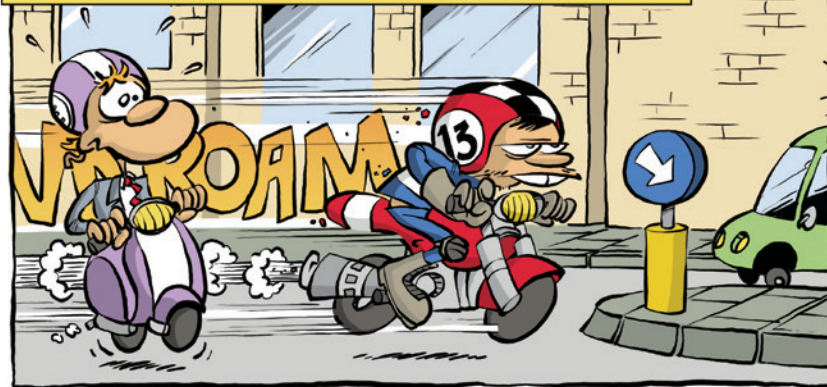

DNEŠ BUDEME HOVORIT O OSTRŮVČÍCH UPROSTŘED VOZOVKY. TY ČASTO SLOUŽÍ JAKO ÚTOČIŠTĚ PRO CHODCE, JIMŽ USNADNŮJÍ PŘECHÁZENÍ ULIC, DÁLE SLOUŽÍ K USMĚRNĚNÍ TOKU DOPRAVY NEBO PRO OMEZENÍ ŠÍRKY SILNICE S CÍLEM ZPOMALIT PROVOZ ...

CO SE DĚJE LUCKY? VYPADÁŠ, JAKO BY TI VŠECHNY TY RADY UŽ LEZLY KRKEM...

AŽI TO TAK BUDE ...

ŘIDIČI PŘEDJÍZDĚJÍCÍ POMALEJŠÍ VOZIDLA SI MUSÍ DÁT ZVLÁŠTĚ VELKÝ POZOR NA ZVÝŠENÉ OBRUBNÍKY OSTRŮVKŮ UPROSTŘED VOZOVKY...

I DROBNÁ KOLIZE S NÍM MŮŽE VĚST K TOMU, ŽE ZTRÁTÍTE KONTROLU NAD SVÝM MOTOCYKLEM...

NO DOBRĚ ... TREBA MĚ BUDEŠ POSLUCHAT: MŮŽE SE STÁT, ŽE ŘIDIČŮM, KTERÍ TĚ PŘEDJÍZDĚJÍ, NEDOJDE, ŽE OSTRŮVKY VÝRAZNĚ SNIŽUJÍ ŠÍRKU VOZOVKY A V DŮSLEDKU TOHO SE K TOBĚ MOHOU NEBEZPEČNĚ PŘIBLÍŽIT ...